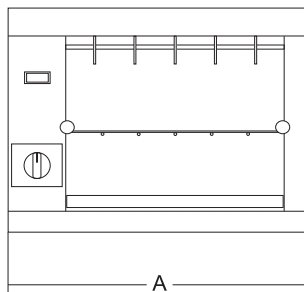

| | watt | 1ph | n. | mm | mm | mm | mm | mm | mm | kg | mm | kg |
|----------------|-------|-----|----|---------------|--------------|-----|-----|-----|-----|----|-------------|----|
| Tostone | 3.600 | 1ph | 3 | 400x350 h.290 | 400x330 (x2) | 525 | 380 | 392 | 365 | 12 | 670x450x480 | 16 |