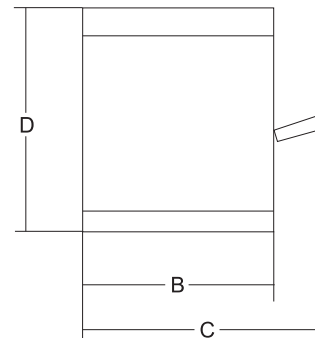

TOSTONE

tostiera
sandwich toaster

- Costruito interamente in acciaio inox.
- Griglie facilmente smontabili per la pulizia.
- Cassetto raccoglibriciole asportabile.
- In dotazione 2 griglie in acciaio cromato.
- Tubi al quarzo efficienti e veloci
- Ideale per riscaldare pizze, panini e cibi precotti; cuocere bruschette, hamburger, würstel, toast farciti e piadine, come pure gamberoni, sardine, verdure e qualsiasi prodotto che necessiti di una veloce e marcata grigliatura.

| | watt | 1ph | n. | mm | mm | mm | mm | mm | mm | kg | mm | kg |
|----------------|-------|-----|----|---------------|--------------|-----|-----|-----|-----|----|-------------|----|
| Tostone | 3.600 | 1ph | 3 | 400x350 h.290 | 400x330 (x2) | 525 | 380 | 392 | 365 | 12 | 670x450x480 | 16 |